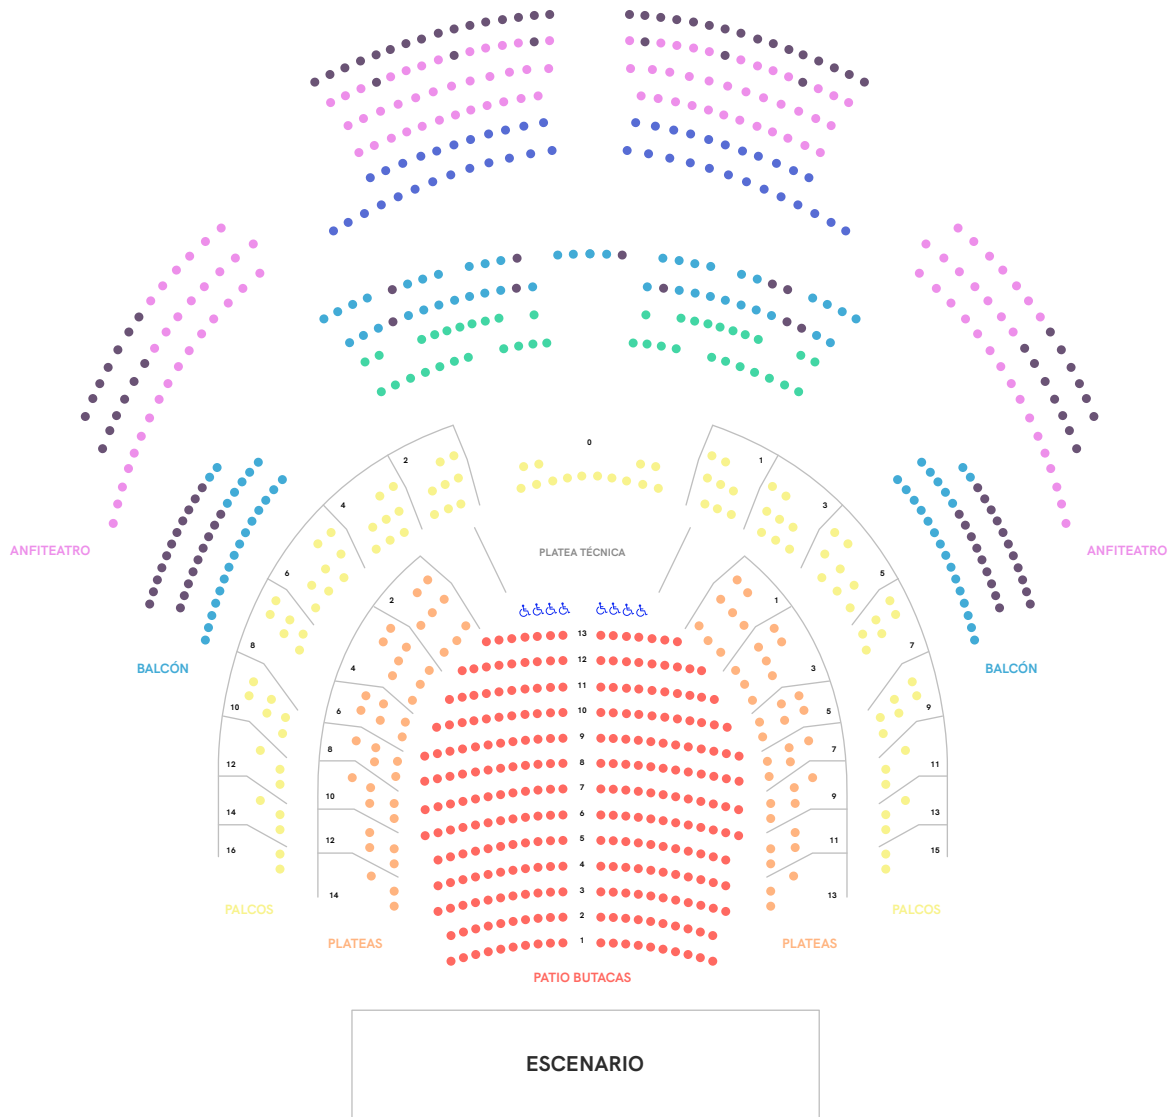

Eserlekuen planoa

TARIFA 1

- Eserleku-patioa: 272 eserleku
- Plateak: 78 eserleku
- Palkoak: 102 eserleku
- Balkoiaren aurrealdea: 43 eserleku

TARIFA 2

- Balkoiaren gainerakoa: 89 eserleku
- Anfiteatroaren aurrealdea: 48 eserleku

TARIFA 3

- Anfiteatroaren gainerakoa: 131 eserleku

IKUSPEN GUTXIKOAK

- Ikuspen gutxi duten pertsonentzako eserlekuak: 113 eserleku

MUGIKORTASUN MURRIZTUA

-  Gurpildun aulkian doazentzat eserlekuak: 8 eserleku

Plano de localidades

TARIFA 1

- Patio de butacas: 272 localidades
- Plateas: 78 localidades
- Palcos: 102 localidades
- Delantera balcón: 43 localidades

TARIFA 2

- Resto balcón: 89 localidades
- Delantero anfiteatro: 48 localidades

TARIFA 3

- Resto anfiteatro: 131 localidades

VISIBILIDAD REDUCIDA

- Localidades de visibilidad reducida: 113 localidades

MOVILIDAD REDUCIDA

-  Localidades para personas en silla de ruedas: 8 localidades